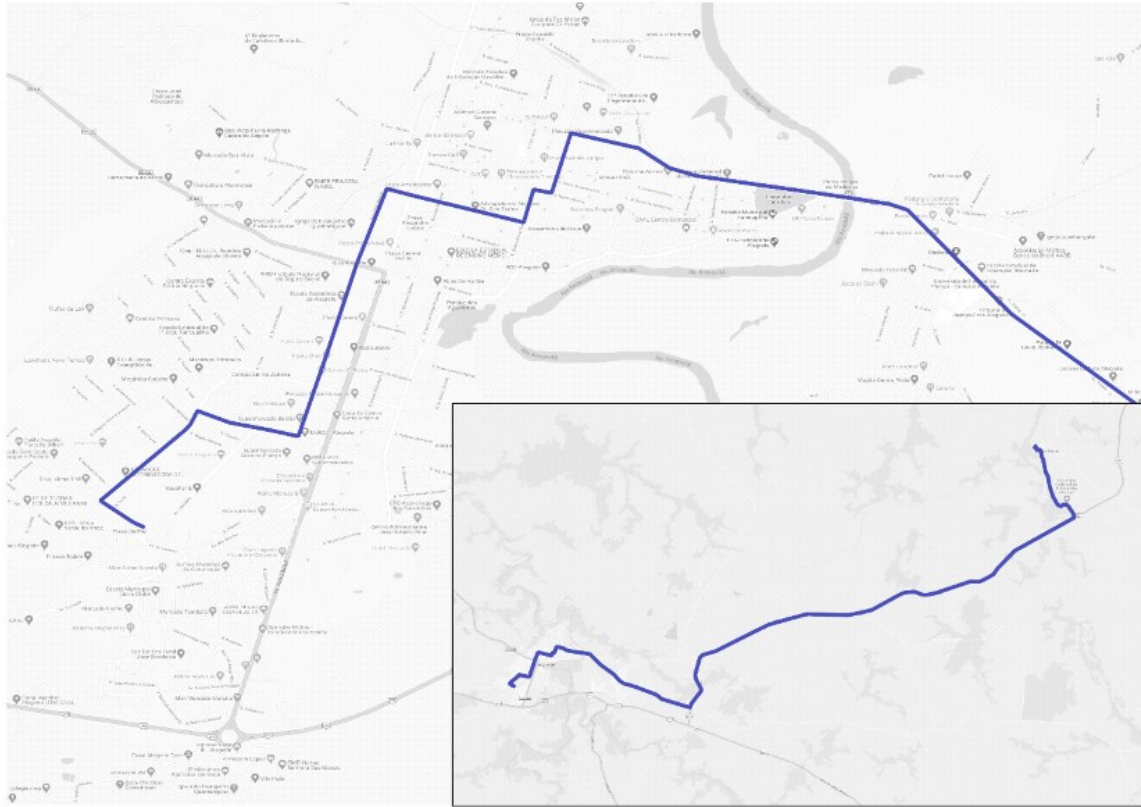

• LINHA: Alegrete x Passo Novo - Rota 2

Linha: PASSO NOVO ROTA 2 via Bento Manuel e Av. Tiarajú CODIGO 0019

ITINERÁRIOS

SENTIDO – PASSO NOVO/CENTRO ALEGRETE:	SENTIDO – CENTRO DE ALEGRETE /PASSO NOVO:
Rua Bento Gonçalves	Av. Assis Brasil
Rua Getúlio Vargas	Rua Antônio José de Vargas
Rua Alvaro Kruel	Rua Alberto Pasqualini
Rua Estrada Principal Passo Novo	Rua Mal Rondon
Instituto Federal Farroupilha	Av. Saudade
Rua Estrada Principal Passo Novo	Rua Cel. Antônio de Freitas Valle
RS 377	Rua Dionísio Vilarinho
Av. Tiarajú	Rua Tia Lurdes de Oliveira
Av Ibicuí	Rua Vereador Fetzalan de Almeida
Ponte Borges de Medeiros	Rua Dionísio Machado de Oliveira

Rua Alexandre Lisboa	Rua Alfredo Gonçalves Filho
Rua Tiradentes	Rua Daltro Filho
Rua Castro Alves	Rua Bento Manoel
Rua Freitas Vale	Av. Barão de Cerro Largo
Rua Joaquim Nabuco	Rua N. Sra. Do Camo
Terminal Central	Pç. Getulio Vargas
Rua Gal. Sampaio	Rua Mariz e Barros
Av. Barão de Cerro Largo	Ponte Borges de Medeiros
Rua Bento Martins	Av. Ibicui
Rua Emilio Zuneta	Av. Tiaraju
Rua Maximino Marinho	RS 377
Av. Saudade	Rua Estrada Principal Passo Novo
Terminal Alegrete Av. Saudade	Instituto Federal Farroupilha
Rua Mal Rondon	Rua Estrada Principal Passo Novo
Rua Alberto Pasqualine	Terminal Rua Bento Gonçalves Passo Novo
Rua Antônio José de Vargas	
Av. Assis Brasil	

Extensão 41,8 Km	Extensão 41,4 km
-------------------------	-------------------------

L0019	L0019
--------------	--------------

TABELA HORÁRIA					
-----------------------	--	--	--	--	--

SENT. PASSO NOVO>CENTRO ALEGRETE:			SENT. CENTRO DE ALEGRETE >PASSO NOVO:		
Dias Úteis	Sábado	Domingo	Dias Úteis	Sábado	Domingo
	-	-	06:45	Letivo IFF	-
17:00 22:45	-	-	18:15		-