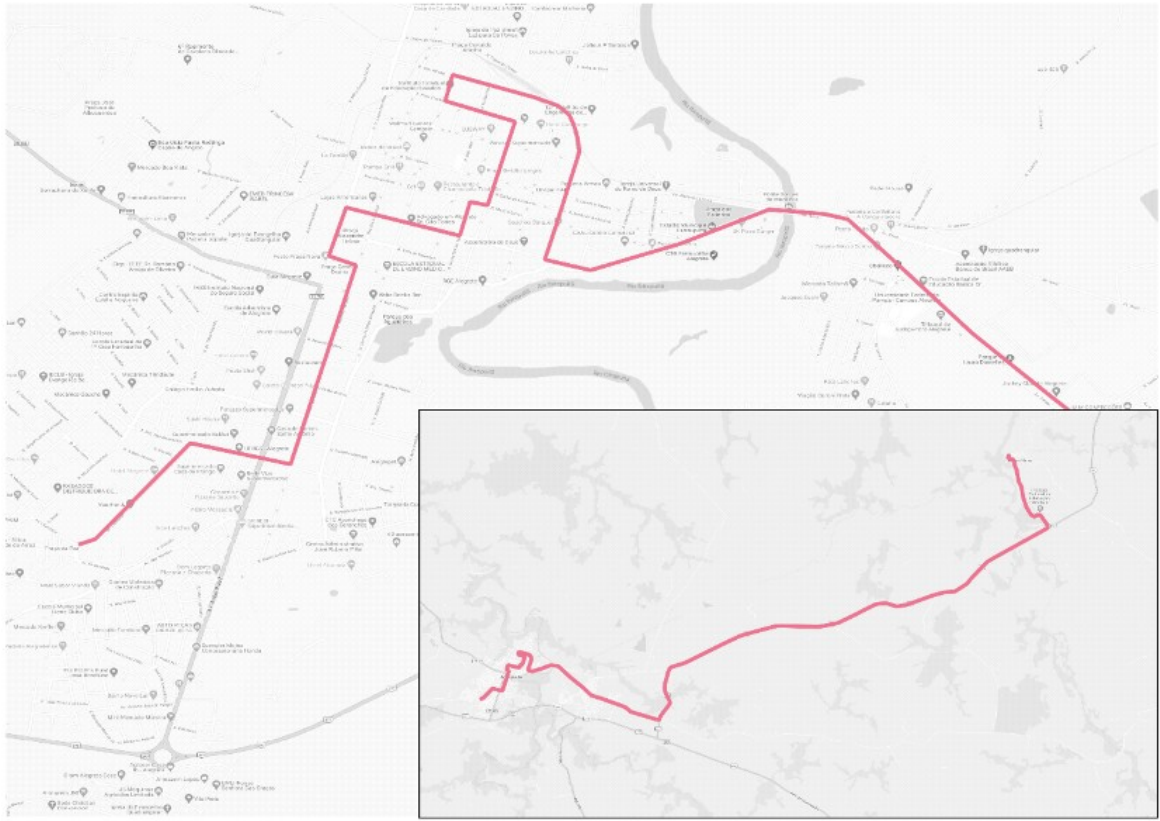

• LINHA : Alegrete x Pso Novo - Rota 1

Linha: PASSO NOVO ROTA 1 via Mauricio Cardoso e Av. Republica Rio Grandense CODIGO 0018

ITINERÁRIOS

SENTIDO – PASSO NOVO/CENTRO ALEGRETE:	SENTIDO – CENTRO DE ALEGRETE /PASSO NOVO:
Rua Bento Gonçalves	Av. Assis Brasil
Rua Getúlio Vargas	Praça Nova
Rua Alvaro Kruel	Av. Dr. Lauro Dorneles
Rua Estrada Principal Passo Novo	Av. Barão de Cerro Largo
Instituto Federal Farroupilha	Rua N. Sra. Do Camo
Rua Estrada Principal Passo Novo	Pç. Getulio Vargas
RS 377	Rua Cel. Cabrita
Av. Tiarajú	Rua Joaquim Nabuco
Av Ibicuí	Terminal Central
Ponte Borges de Medeiros	Rua Gal Sampaio

Av. Eurípedes Brasil Milano	Rua Simplício Jaques
Rua Barão do Amazonas	Rua Vereador Carbonel
Praça Getúlio Vargas	Rua Tiradentes
Rua Cel. Cabrita	Rua Alexandre Lisboa
Rodoviária	Ponte Borges de Medeiros
Rua Castro Alves	Av. Ibicuí
Rua Freitas Vale	Av. Tiaraju
Rua Joaquim Nabuco	RS 377
Terminal Central	Rua Estrada Principal Passo Novo
Rua Gal. Sampaio	Instituto Federal Farroupilha
Av. Barão de Cerro Largo	Rua Estrada Principal Passo Novo
Av. Assis Brasil	Terminal Rua Bento Gonçalves Passo Novo

Extensão 40 Km	Extensão 42 km
-----------------------	-----------------------

L0018:	L0018
---------------	--------------

TABELA HORÁRIA

SENT. PASSO NOVO > CENTRO ALEGRETE:			SENT. CENTRO DE ALEGRETE > PASSO NOVO:		
Dias Úteis	Sábado	Domingo	Dias Úteis	Sábado	Domingo
08:00	-	-	06:45	LETIVO IFF	-
13:15	-	-	12:00	08:00	-
16:45	9:00	-	15:30	14:30	-
22:45	15:30	-	18:15	-	-