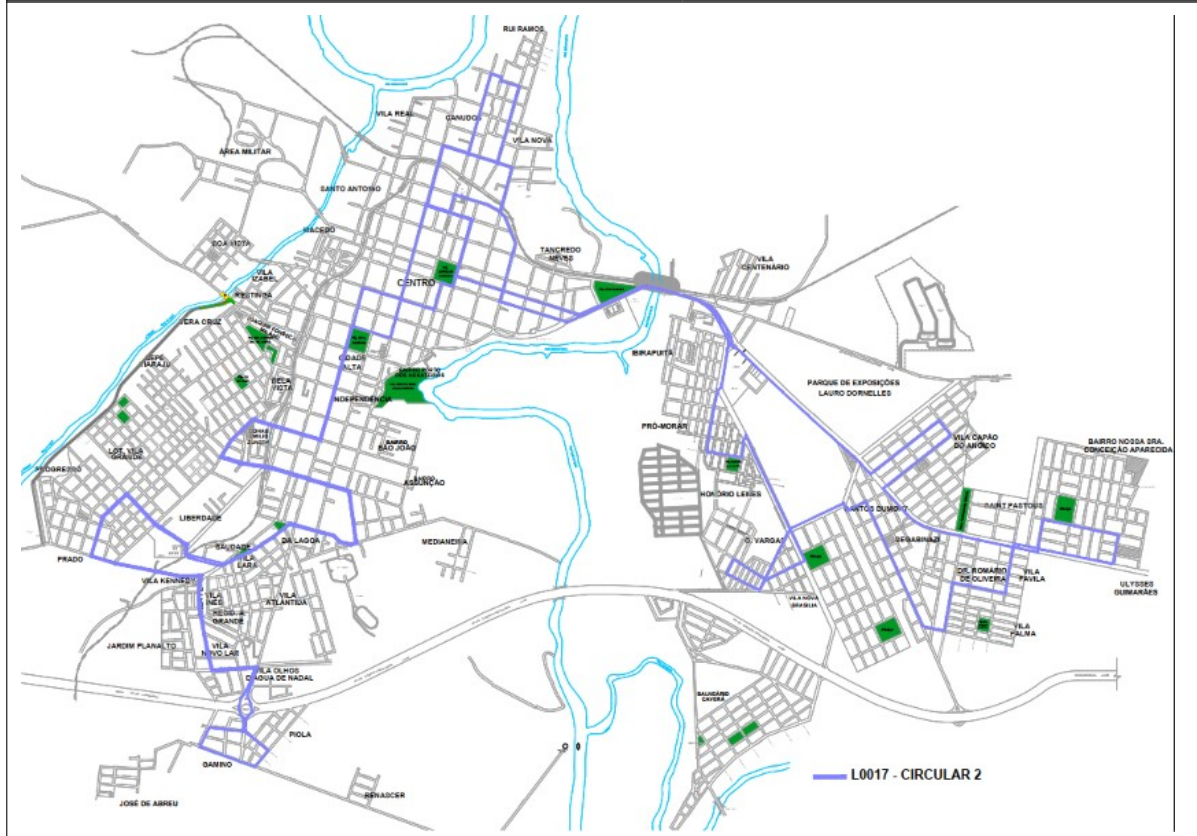

• LINHA: C2

Linha: C2 CODIGO 0017

ITINERÁRIO

HORÁRIO	NOTURNO Zona Leste - C2	LOCAL DE PARADA
INÍCIO*:45	Rua Nossa Senhora do Carmo	Mensalão
:47	Dir. Praça Getúlio Vargas	
:49	Rua Mariz e Barros	Eletro Auto Pertences
:51	Esq. Av Eurípedes Brasil Milano	APAE
:52	Dir. Av. Ibicuí	
:53	Av. Tiarajú	Auto Peças Nacional
:54	Dir. Av. Caverá	Escola Gaspar Martins
:55	Dir. Rua Albino Rodrigues Severo	Nº 92 e 284
:56	Dir. Rua Silvana Maria Elizalde	
:57	Esq. Rua Santana	
:58	Esq. Rua Visionário Zoares	
:58	Esq. Blau Nunes	
:59	Reto Rua F - Rua RB	
:59	Rua Constantino da Costa Leite	Antena
:00	Dir. Rua Juvenal Toledo	
:00	Esq. Policarpo Rodrigues	
:01	Esq. Rua Brigada Militar	
:01	Dir. Caverá	
:02	Esq. Rua Charrua	Praça da Juventude
:02	Dir. Av. República Riograndense	Nº 336
:03	Av. República Riograndense	Nº 584
:03	Av. República Riograndense	Nº 888

:04	Av. República Riograndense	N° 1130
:04	Esq. Francisco Pesce Padula	N° 447
:05	Esq. Rua Rui Barbosa da Silveira	
:06	Dir. Tiarajú	Tec Vidros N° 3250
:07	Esq. João Pedro Nunes da Silveira	N° 26
:08	Esq. Aristides Figueira - Rua Airton Senna	N° 217 e Cras Leste
:09	Esq. Olinto Alves Fagundes	N° 21
:10	Dir. Tiarajú	N° 3317, Campo e N° 2599
:11	Dir. Rua Guabijú	18 hs
:12	Esq. Rua Gladiolos	N°449
:13	Esq. Rua Butiá	N° 593 e N°140
:14	Dir. Tiarajú	Centro Social Urbano
:15	Av. Tiarajú	Parque Dr° Lauro Dornelles
:16	Av. Tiarajú	Escola Lauro Dornelles
:17	Av. Tiarajú	Praça dos Combatentes
:18	Esq. Av. Eurípides Brasil Milano	Parque Rui Ramos
:19	Dir. Rua Barão do Amazonas	Clube 07/09
:20	Dir. Rua Barão do Amazonas	Escola Freitas Valle
:21	Dir. Rua Barão do Amazonas	Hospital Militar
:22	Dir. Praça Getúlio Vargas	
:23	Rua Coronel Cabrita	Lekão
:24	Rua Coronel Cabrita	Rede Vivo
:25	Esq. Joaquim Nabuco	
:27	Rua Presidente Franklin Roosevelt	Terminal
:29	Dir. Rua Gal Sampaio	Nacional
:31	Rua Gal Sampaio	União
:33	Esq. Barão do Cerro Largo	
:35	Esq. Nossa Senhora do Carmo	Mensalão