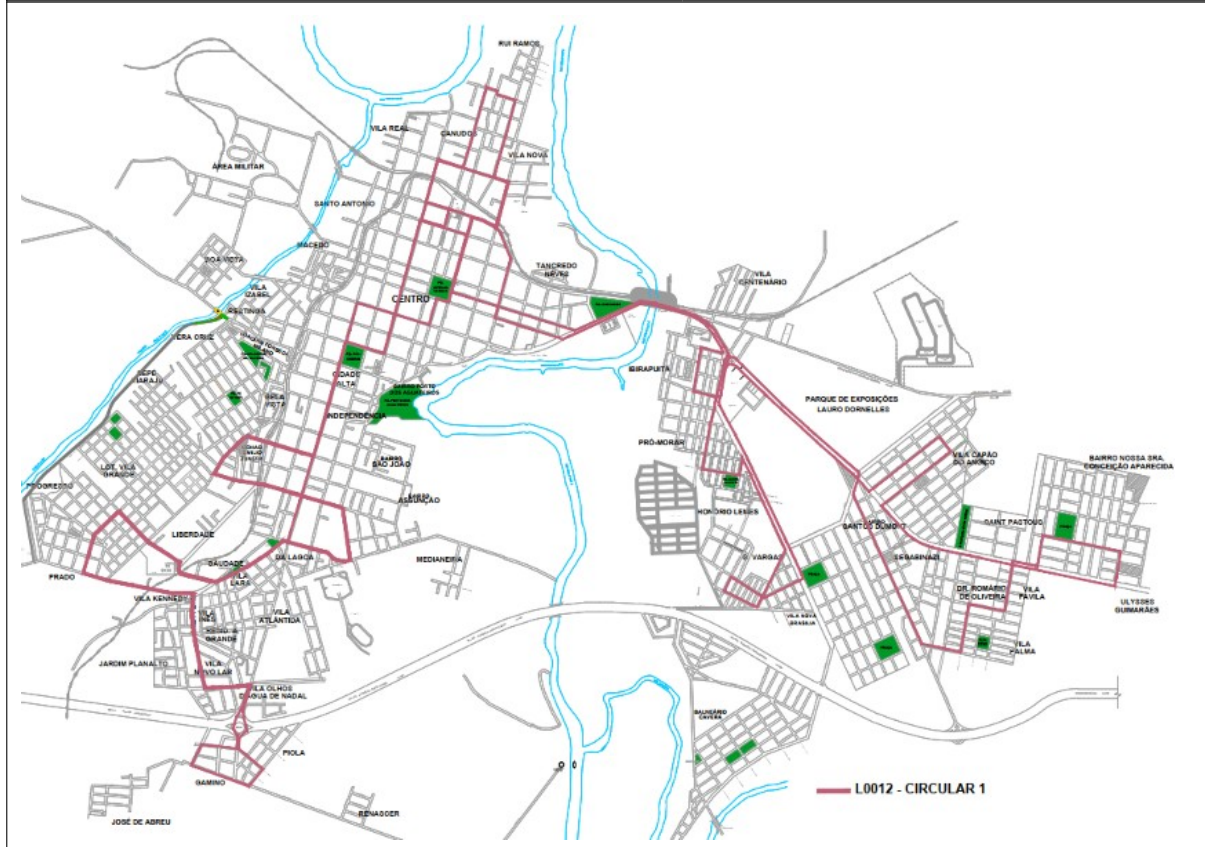

• LINHA: C1

Linha: C1 CODIGO 0016

ITINERÁRIO

HORÁRIO	NOTURNO Cidade Alta - C1	LOCAL DE PARADA
INÍCIO*: 45	Esq. Rua Nossa Senhora do Carmo	Mensalão
:45	Dir. e Esq. Praça Getúlio Vargas	
:46	Rua Coronel Cabrita	Lekão
:47	Rua Coronel Cabrita	Rede Vivo
:47	Esq. Joaquim Nabuco	
:48	Rua Presidente Franklin Roosevelt	Terminal
:50	Esq. Rua Gal Sampaio	Nacional
:50	Rua Gal Sampaio	União
:52	Rua Gal Sampaio	Demétrio Ribeiro
:54	Dir. Rua Marques de Alegrete	Liga
:55	Praça Gal Osório – Esq	
:57	Av. Assis Brasil	Motos
:58	Av. Assis Brasil	Blocos BNH
:59	Av. Assis Brasil	Farmácia São João
:01	Dir. Barros Cassal	Guarda Municipal
:02	Rua Barros Cassal	Nº 2316
:03	Esq. Rua Maximiliano Marinho	Nº 414
:04	Esq. Rua Ildo Meneguetti	Mercado Rodhe
:05	Rua Brigadeiro Olivério	Lateral Paróquia
:06	Dir. Av. Assis Brasil	Saporito
:08	Dir. Av. Rondon	Bebedouro
:09	Av. Rondon	ESF Rondon
:11	Dir. Av. Saudade	