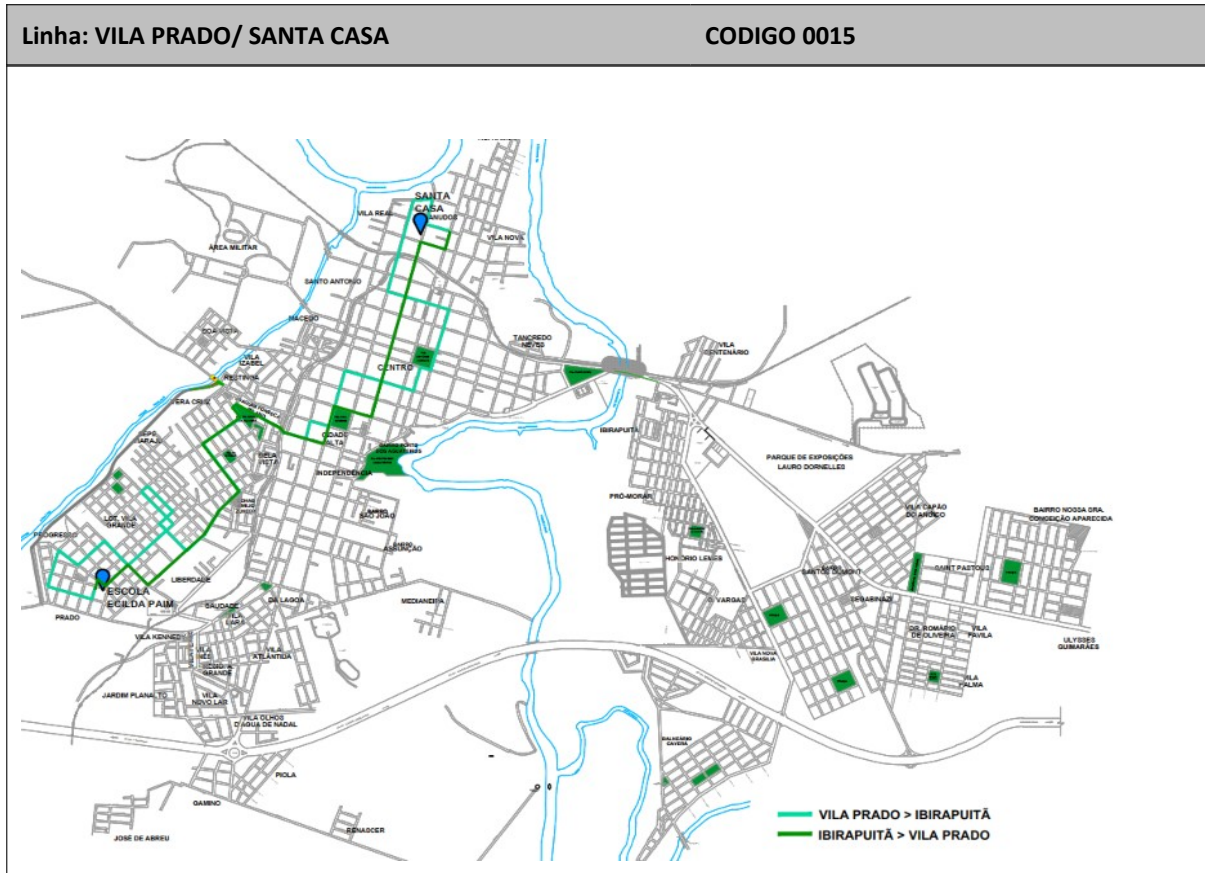

• LINHA: Vila Prado x Vila Nova (Santa Casa)

**ITINERÁRIOS**

SENTIDO – VILA PRADO/ SANTA CASA:	SENTIDO – SANTA CASA/ VILA PRADO:
Rua Olegário Vitor Andrade	Rua Carlos Gomes
Rua Cariri	Rua Simplício Jacques
Rua Índia Ponai	Rua General Sampaio
Rua Canindé	Rua Marques do Alegrete
Rua Ernani Schmitt	Pç. General Osório
Rua Antonio Freitas Valle	Av. Assis Brasil
Rua Dionizio Vilarinho	Rua Bento Gonçalves
Av. Abilio G. Medeiros	Rua Alonso Medeiros
Rua Olegário Vitor Andrade	Rua Alfredo G. Filho
Rua Valentin C. Trindade	Rua Dionísio Oliveira
Rua Fetzalan Almeida	Rua Fetzalan Almeida
Rua Manoel S. Oliveira	Rua Colômbia
Rua Glorivaldo M Silva	Rua Maximiniano Marinho

Rua T3	Rua Gen. Antonio F. Valle
Av. Abilio G. Medeiros	Rua Dionísio Vilarinho
Rua Maximiano Marinho	Rua Canindé
Rua Colômbia	Rua Olegário V. Andrade
Rua Fetzalan Almeida	
Rua Dionisio Oliveira	
Rua Alfredo G. Filho	
Rua Alonso Medeiros	
Rua Bento Gonçalves	
Rua Bento Manoel	
Rua Daltro Filho	
Pç. General Osório	
Av. Lauro Dorneles	
Rua Barão de Cerro Largo	
Rua N. Sra. Do Carmo	
Pç. Getúlio Vargas	
Rua Coronel Cabrita	
Rua Joaquim nabuco	
Rua Pres. F. Roosevelt	
Rua dos Andradas	
Rua Mestre Cacaoio	
Rua João Benicio	

<b>Extensão VP&gt;SC</b>	<b>Extensão SC&gt;VP</b>
--------------------------	--------------------------

<b>L0015: 9,60 Km</b>	<b>L0015: 6,00 Km</b>
-----------------------	-----------------------

<b>TABELA HORÁRIA</b>					
-----------------------	--	--	--	--	--

SENT. VILA PRADO -> SANTA CASA			SENT. SANTA CASA -> VILA PRADO		
Dias Úteis	Sábado	Domingo	Dias Úteis	Sábado	Domingo
06:30	06:30	-	07:00	07:00	
07:30	07:30	-	08:00	08:00	-
08:30	08:30	-	09:00	09:00	-
09:30	09:30	-	10:00	10:00	-
10:30	10:30	-	11:00	11:00	-
11:30	11:30	-	12:00	12:00	-
12:30	12:30	-	13:00	13:00	-
13:30	13:30	-	14:00	14:00	-
14:30	14:30	-	15:00	15:00	-