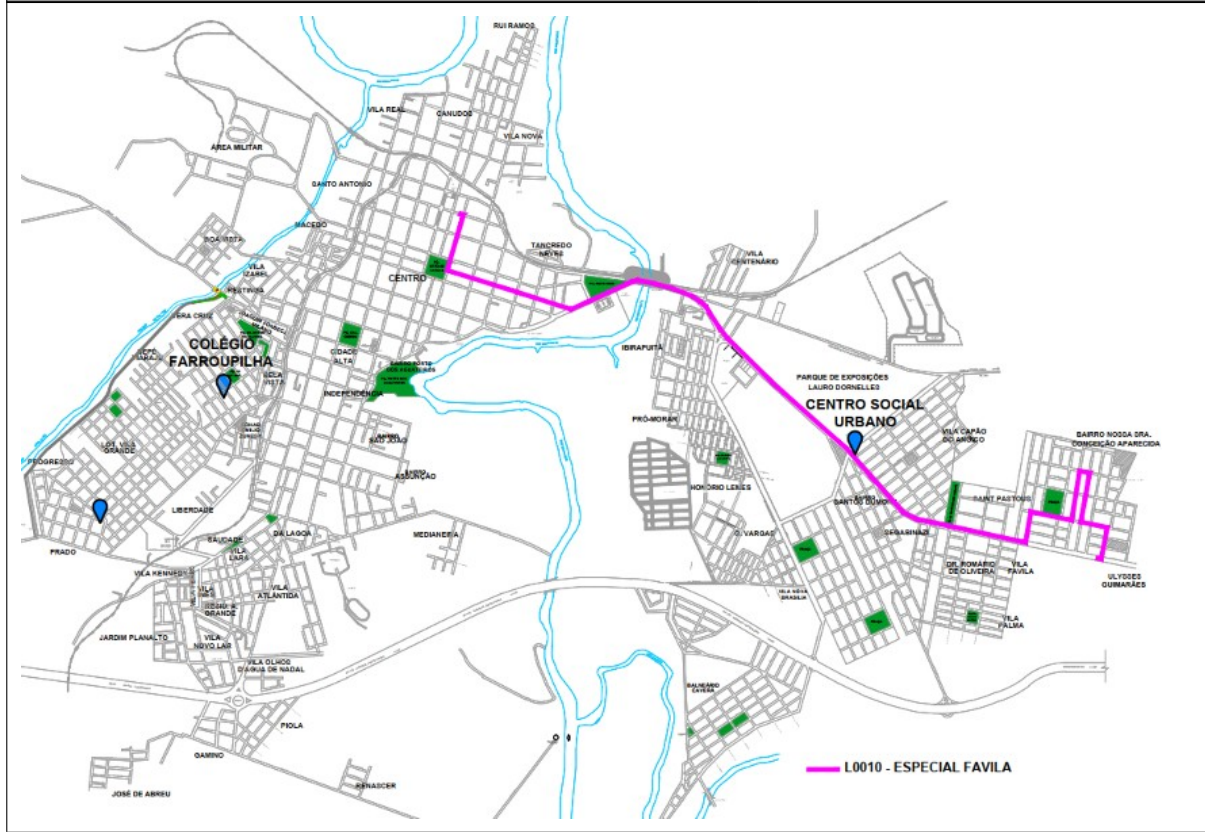

- LINHA: Especial Favila

CODIGO 0008

Linha: ESPECIAL FAVILA-TERMINAL

ITINERÁRIOS POR SENTIDO

SENTIDO – VILA FAVILA-TERMINAL

- Bairro Ulisses Guimaraes
- Rua Antonio Ferreira Da Costa
- Rua Airton Senna
- Rua Alcir Barros Passos
- Rua Antonio Ferreira Da Costa
- Rua Joaquim Rodrigues Paim
- Rua Airton Senna
- Rua João Fagundes
- Avenida Tiaraju
- Avenida Ibicui
- Avenida Euripedes Brasil Milano
- Rua Barão Do Amazonas
- Praça Getulio Vargas

Rua Coronel Cabrita

Rua Joaquim Nabuco

Terminal

EXTENSÃO FAV/TERM: 7,62Km

SENT. FAVILA -> TERM		
Dias Úteis	Sábado	Domingo
07:35	-	-