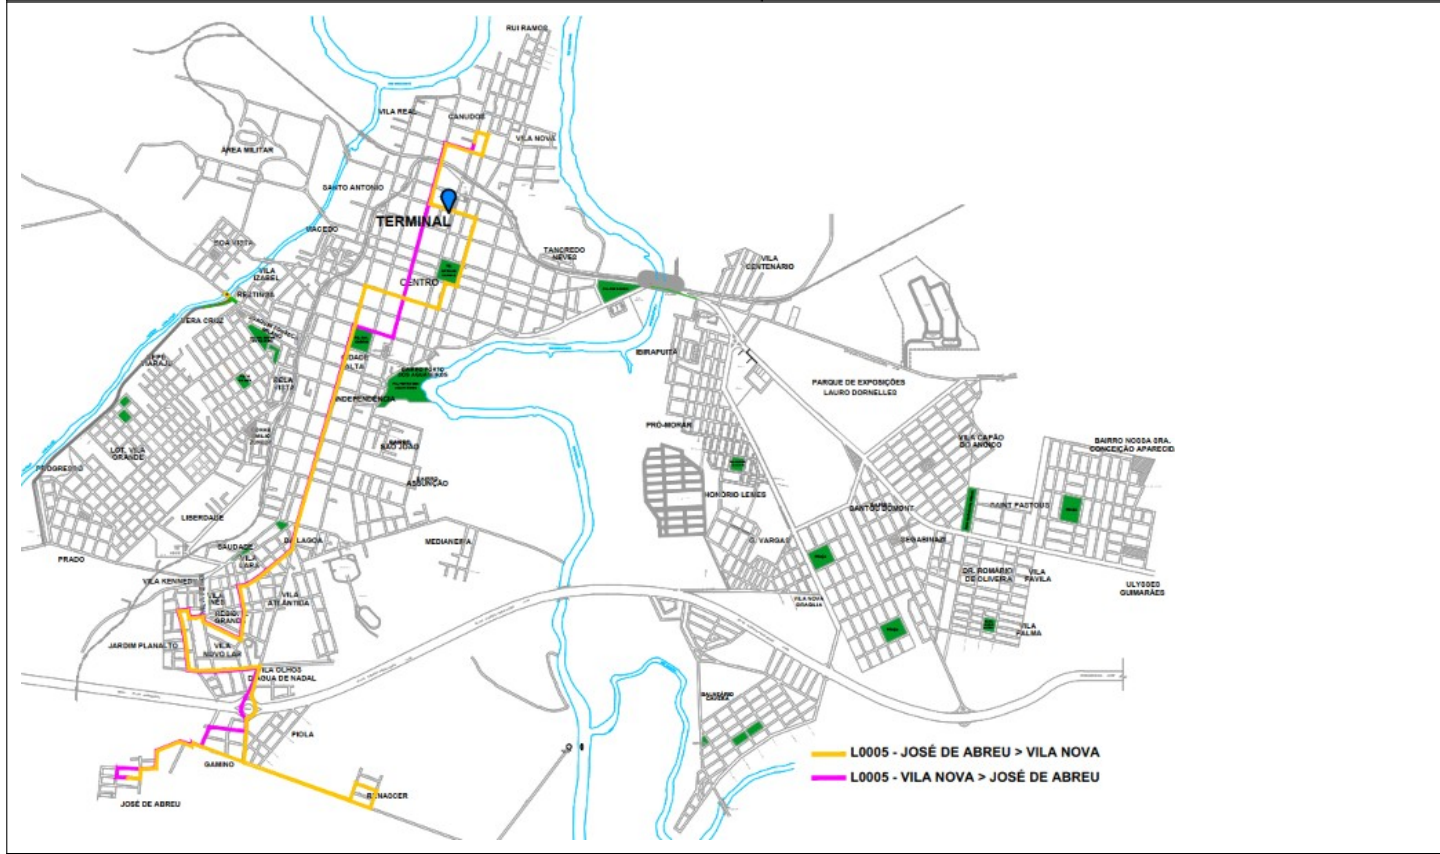

- LINHA: José de Abreu x Vila Nova**

Linha: JOSÉ DE ABREU / VILA NOVA	CODIGO 0005
---	--------------------

ITINERÁRIOS POR SENTIDO

SENTIDO - JOSÉ DE ABREU / VILA NOVA	SENTIDO: VILA NOVA / JOSÉ DE ABREU
L0005	L0005
Rua Verônica Martins	Rua Carlos Gomes
Rua Pastor Manoel P. Dorneles	Rua Símplicio Jaques
Rua Adolfo Fernandes Crespo	Rua Gen. Sampaio
Acesso à Vila Gamino	Rua Marques De Alegrete
Av. Poço De Bombas	Pça. Gen. Osório
Rua Paulo Freire	Av. Assis Brasil
Rua Cap Adão Correa	Rua Nilo Milano
Rua Nora Dorneles	Rua Vicente Vargas Carvalho
Poço De Bombas	Rua Luís Araujo Filho
Trevo Br 290	Rua Átila Etchepare
Av. Assis Brasil	Rua Esmeraldino Gamino
Pça. Gen. Osório	Rua Liberato J. De Mello

Av. Dr. Lauro	Rua Ícaro Ferreira Da Costa
Rua Barão Do Cerro Largo	Av. Antônio José De Vargas
Rua Nossa Senhora Do Carmo	Trevo Br 290
Pça. Getúlio Vargas	Rua Castelo Branco
Rua Coronel Cabrita	Rua Engº Ronaldo F.Kurtz
Rua Joaquim Nabuco	Acesso Vila José De Abreu
Terminal	Rua Adolfo Fernandes Crespo
Rua Gen. Sampaio	Rua Evandro Luís Rodhe
Rua Simplício Jaques	Rua Verônica Martins.
Rua José Do Patrocínio	
Rua João Benício	
Rua Carlos Gomes.	

EXTENSÃO JA/VN:	EXTENSÃO VN/JA
L0005: 11,60 Km	L0005: 8,22 Km

TABELA HORÁRIA

SENT. JOSÉ DE ABREU -> V. NOVA			SENT. V. NOVA -> JOSÉ DE ABREU		
Dias Úteis	Sábado	Domingo	Sexta	Sábado	Domingo
07:10	-	-	07:45	-	-
08:10	-	-	08:45	-	-
09:10	-	-	09:45	-	-
10:10	-	-	10:45	-	-
11:10	-	-	11:45	-	-
12:10	-	-	12:45	-	-
13:10	-	-	13:45	-	-
14:10	-	-	14:45	-	-
15:10	-	-	15:45	-	-
16:10	-	-	16:45	-	-
17:10	-	-		-	-
18:10	-	-	17:45	-	-
19:10	-	-	18:45	-	-