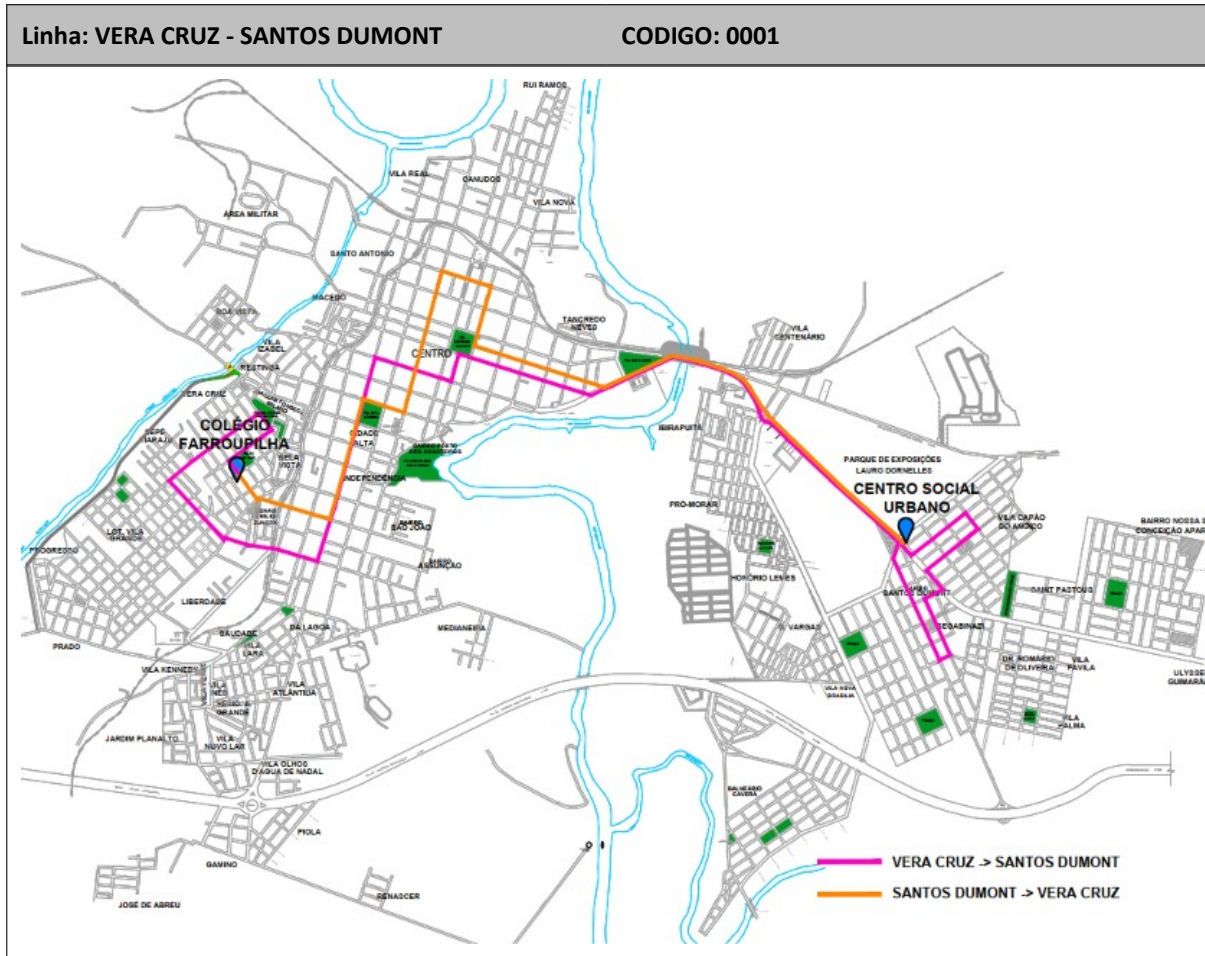

- LINHA: Vera Cruz x Santos Dumont

**ITINERÁRIOS POR SENTIDO**

SENTIDO – VERA CRUZ / SANTOS DUMONT	SENTIDO – SANTOS DUMONT/ VERA CRUZ
<p><b>L0001</b></p> <p>Colégio Farroupilha</p> <p>Rua Colômbia</p> <p>Rua Negrinho Do Pastoreio</p> <p>Rua 13 De Maio</p> <p>Rua Dionízio M. De Oliveira</p> <p>Rua Fetzalam De Almeida</p> <p>Rua Tia Lourdes De Oliveira</p> <p>Rua Ildo Meneghethi</p> <p>Rua Brigadeiro Olivério</p> <p>Av. Assis Brasil</p> <p>Pça. General Osório</p>	<p><b>L0001</b></p> <p>Centro Social Urbano</p> <p>Av. Tiarajú</p> <p>Av. Ibicuí</p> <p>Eurípedes Brasil Milano</p> <p>Rua Barão Do Amazonas</p> <p>Pça. Getúlio Vargas</p> <p>Rua Cel. Cabrita</p> <p>Rua Joaquim Nabuco</p> <p>Terminal</p> <p>Rua Gen. Sampaio</p> <p>Rua Marques De Alegrete</p>

<p>Av. Dr. Lauro</p> <p>Rua Barão Do Cerro Largo</p> <p>Rua Nossa Senhora Do Carmo</p> <p>Pça. Getúlio Vargas</p> <p>Rua Mariz E Barros</p> <p>Av. Eurípedes Brasil Milano</p> <p>Av. Ibícuí</p> <p>Av. Tiaraju</p> <p>Rua Butiá</p> <p>Rua Dos Gladiolos</p> <p>Av. Espinilho</p> <p>Av. Tiarajú</p> <p>Rua Ceará</p> <p>Rua Goiás</p> <p>Rua Pernambuco</p> <p>Av. República Do Rio Grande</p> <p>Av. Charrua</p> <p>Centro Social Urbano</p>	<p>Pça. General Osório</p> <p>Av. Assis Brasil</p> <p>Rua Barros Cassal</p> <p>Rua Colômbia (Colégio Farroupilha)</p>
---	---

20:30		20:30	21:03			
-------	--	-------	-------	--	--	--

- L0001. Aos domingos e feriados com início no Centro Social Urbano, passando pelo Bairro Capão do Angico, Saint Pastous, Nossa Senhora Aparecida, Ulisses Guimarães, Favila, Dr Romário, Santos Dumont, Centro, Vera Cruz, retornando pelo Bairro Boa Vista e Princesa Isabel, sentido Zona Leste.